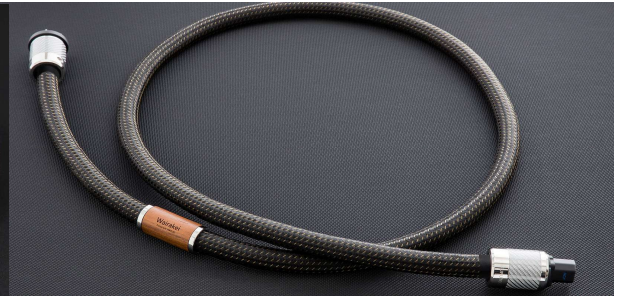

ACHERON WH-1

GODLEY UH-1

RCA, SPADE & BFA

WAIHEKE S-ULTRA SPADE/BFA

STEWART SR REFERENCE SPADE/BFA

WAIROA AP

WAIRAKEI P-ULTRA

WHANGANUI A-ULTRA RCA