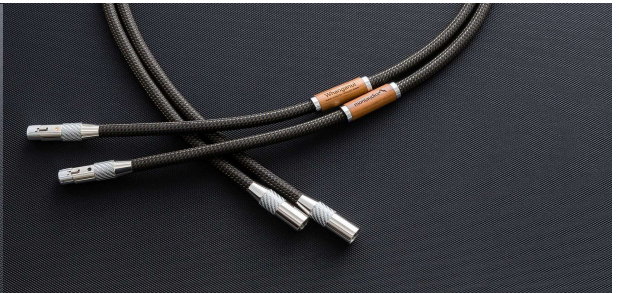

WHANGANUI A-ULTRA XLR

DSM Audio Consulting - Kapellebaan 15-17 1770 Liedekerke - 053 68 53 90

www.dsmaudio.be

Dominique - 0496 54 43 46 - info@dsmaudio.be